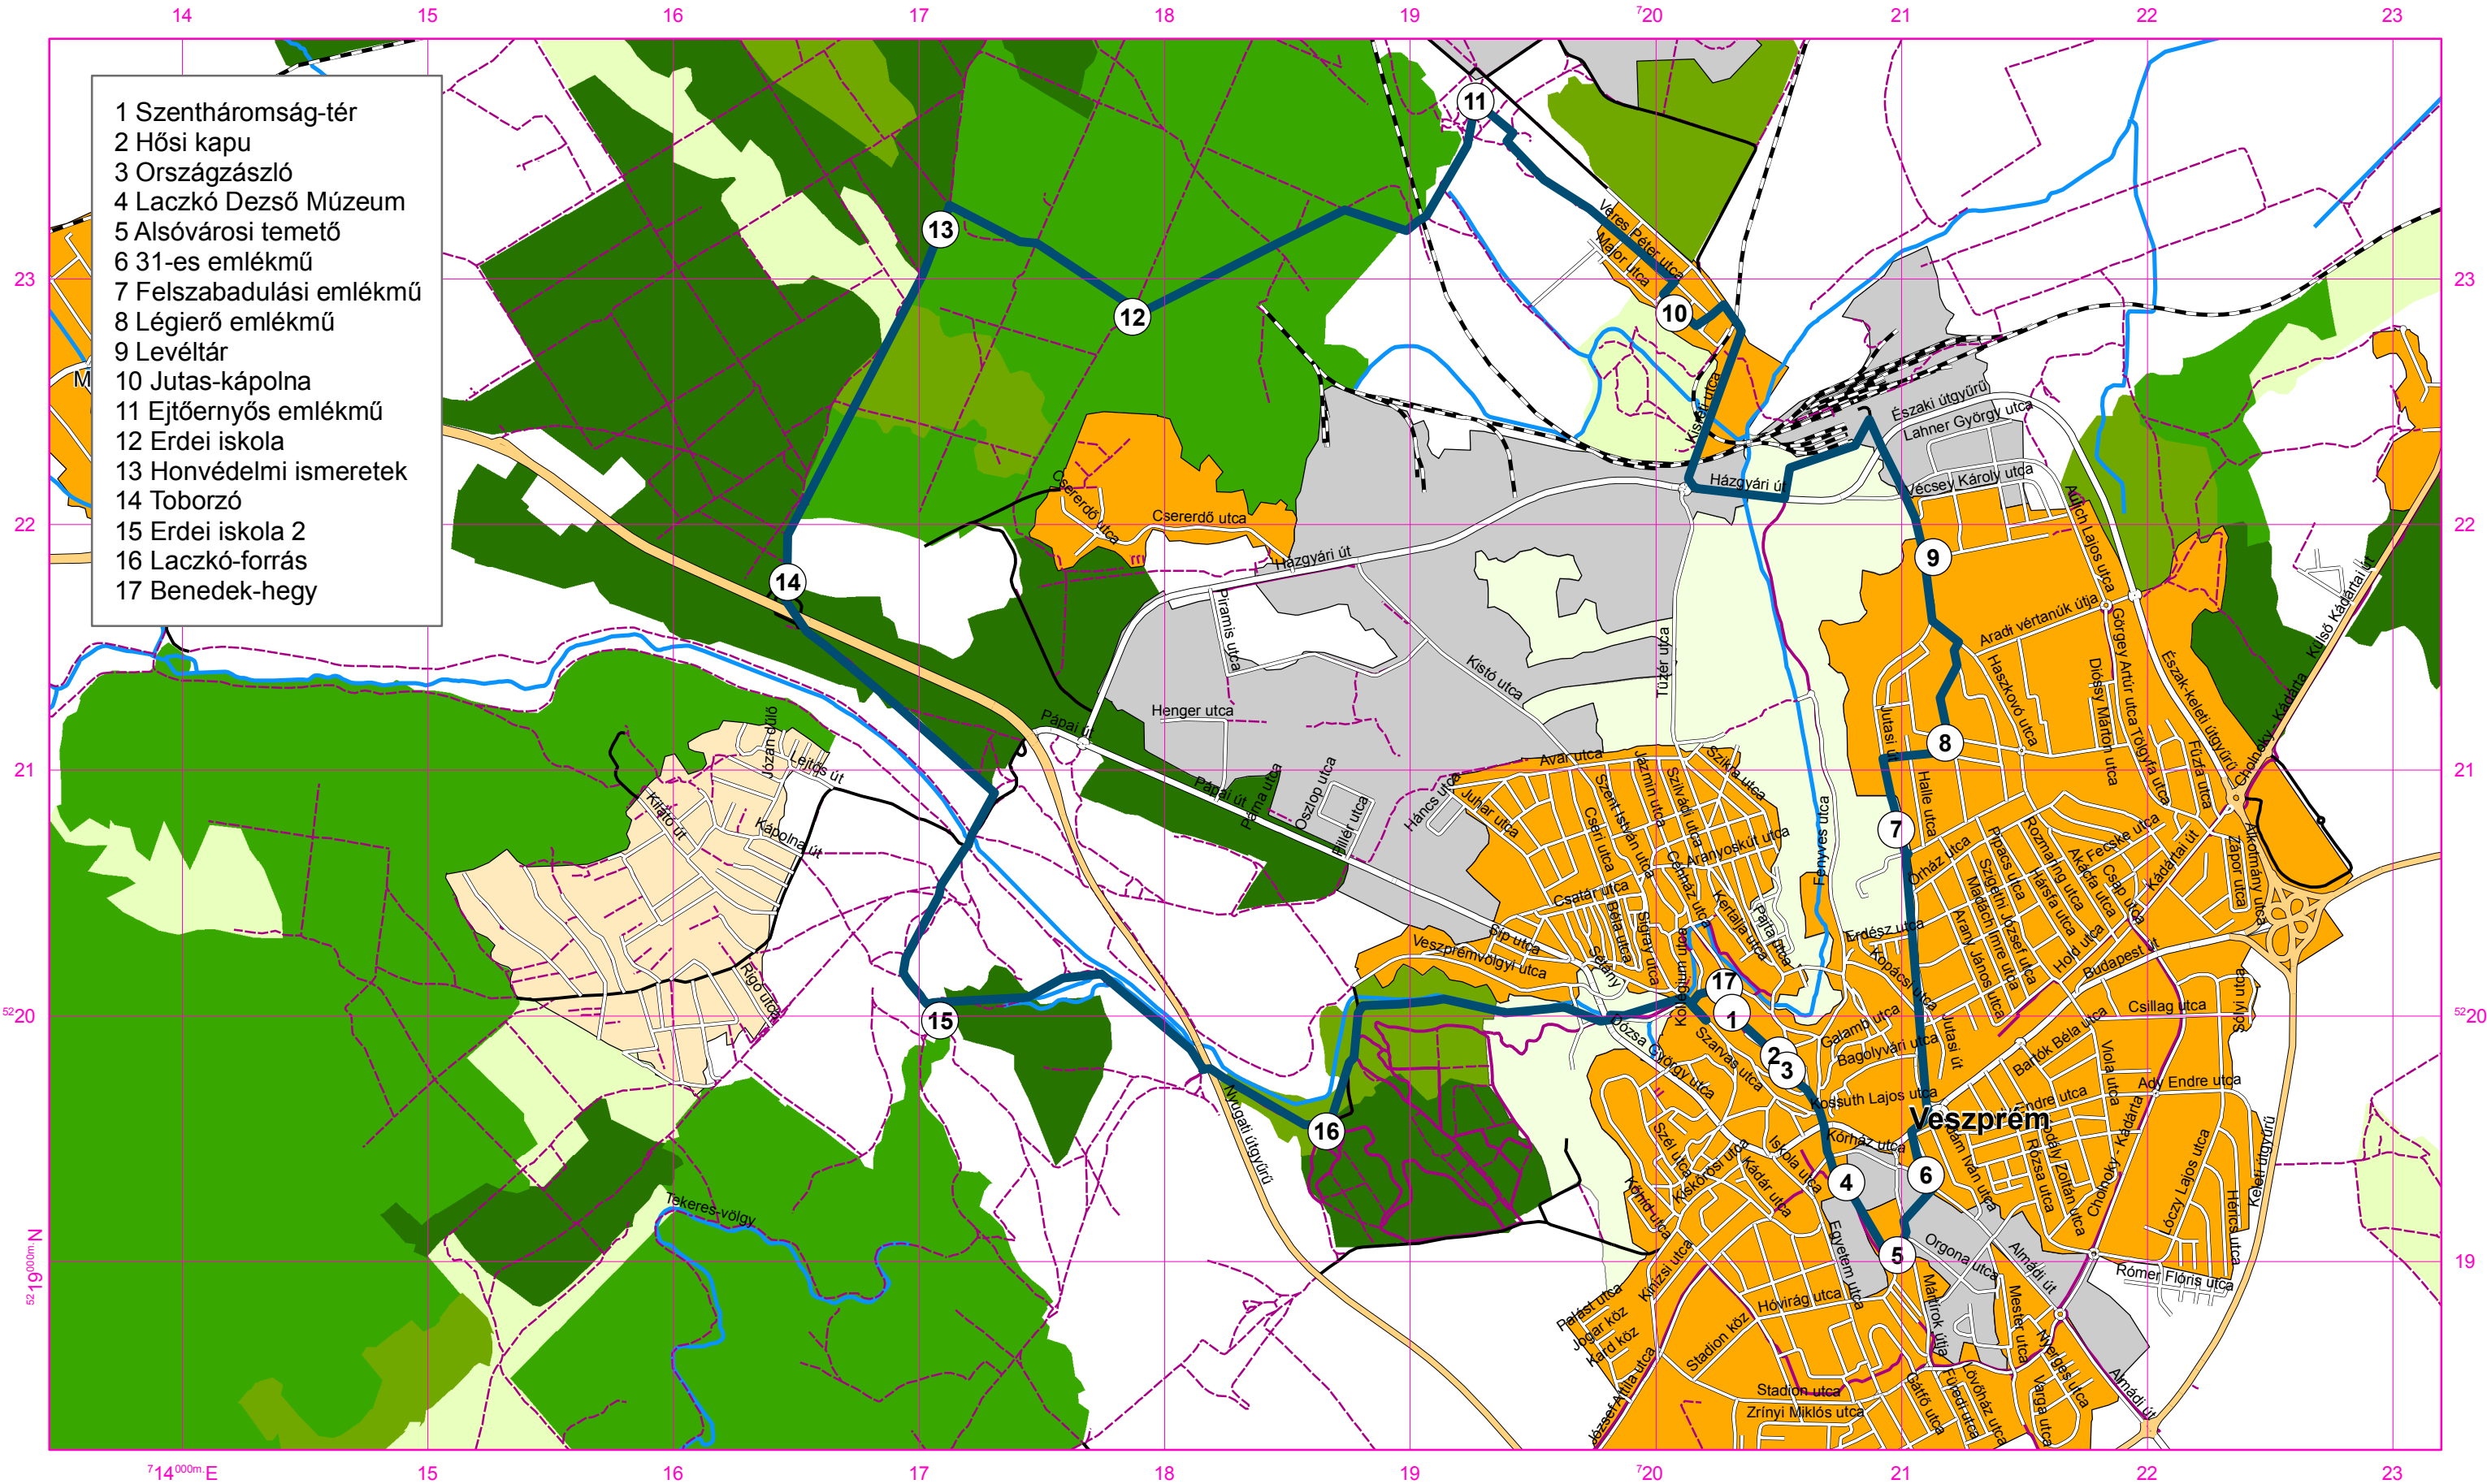

JUTASI PORTYA

- 1 Szentháromság-tér
- 2 Hósi kapu
- 3 Országzászló
- 4 Laczkó Dezső Múzeum
- 5 Alsóvárosi temető
- 6 31-es emlékmű
- 7 Felszabadulási emlékmű
- 8 Légierő emlékmű
- 9 Levéltár
- 10 Jutas-kápolna
- 11 Ejtőernyős emlékmű
- 12 Erdei iskola
- 13 Honvédelmi ismeretek
- 14 Toborzó
- 15 Erdei iskola 2
- 16 Laczkó-forrás
- 17 Benedek-hegy